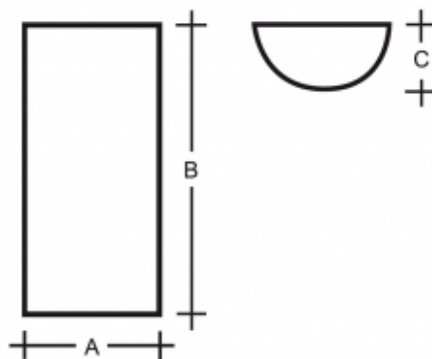

**Typ:** nástěnné svítidlo

**Stínítko:** bílé ručně fukané trojvrstvé sklo opál mat

**Těleso svítidla:** ocelový plech bíle lakovaný

W	K	Světelný tok modulu lm	Světelný tok svítidla lm	A (mm)	B (mm)	C (mm)	Hmotnost (g)
11,8	3000	1740	1250	150	300	75	1900

**Světelný tok svítidla:** 1250 lm

**A:** 150 mm

**B:** 300 mm

**C:** 75 mm

**Hmotnost:** 1900 g

Lucis S1.L11 W MAIA LED / LDC (Polar)

Luminaire: Lucis S1.L11 W MAIA LED  
Lamps: 1 x LED 1481